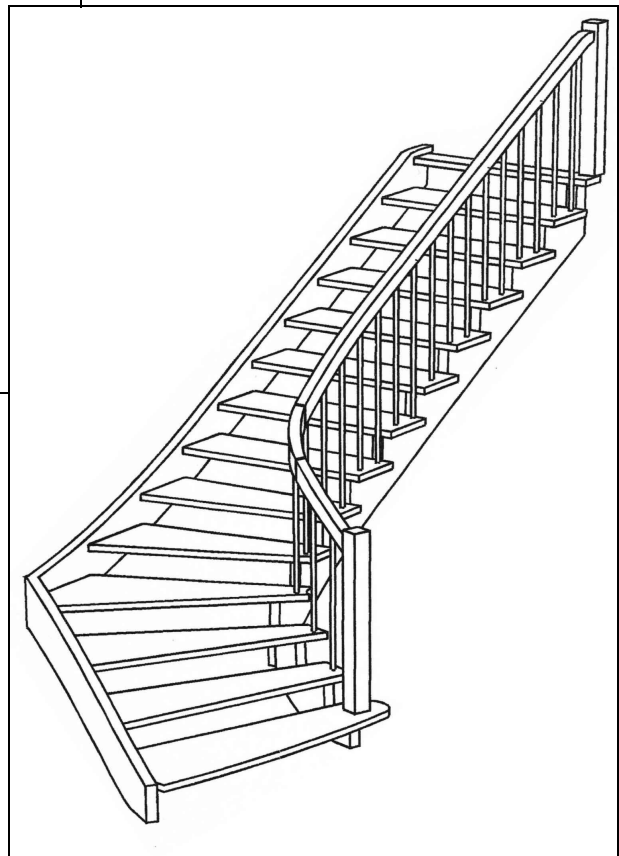

Wagemeyer GmbH

- Software für den Treppenbau -
Husener Str. 8

D - 33165 Lichtenau / Westf.

Tel.: 0049 5295 9858 0

Fax.: 0049 5295 9858 58

Email: info@wagemeyer.net

Homepage : www.wagemeyer.net