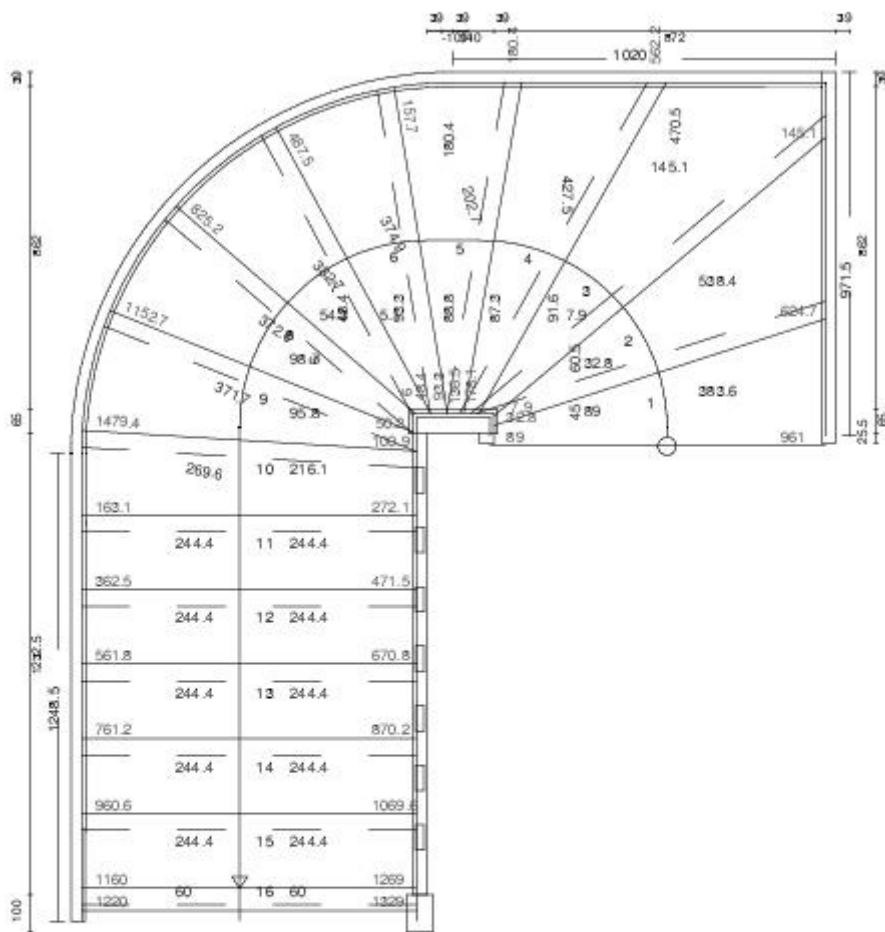

montagetekening

Wagemeyer GmbH	
Husener Straße 8 33165 Lichtenau	
Auftrag Nr z59.wtr	
Projekt:	
Kunde:	Ma Bstb 1:12.00
Datum 10.12.2002	Handauf:
Wangen:	Plotten:
Stufen:	Stabbe:

Lfd. Nr. - z59	Gehilfenabstand	450
Längen in mm:	Deckenstärke	250
Anzahl Steigungen	Wandabstand	0
Untertritt	Stufenstärke	39
Auslegung	Wangenstärke innen	39
Austrittstufe	Wangenstärke außen	39
Steigung	Handaufbreite	70
Geschosshöhe	VK Stufe	971.5
Stufenlänge	Änderungen vorbehalten