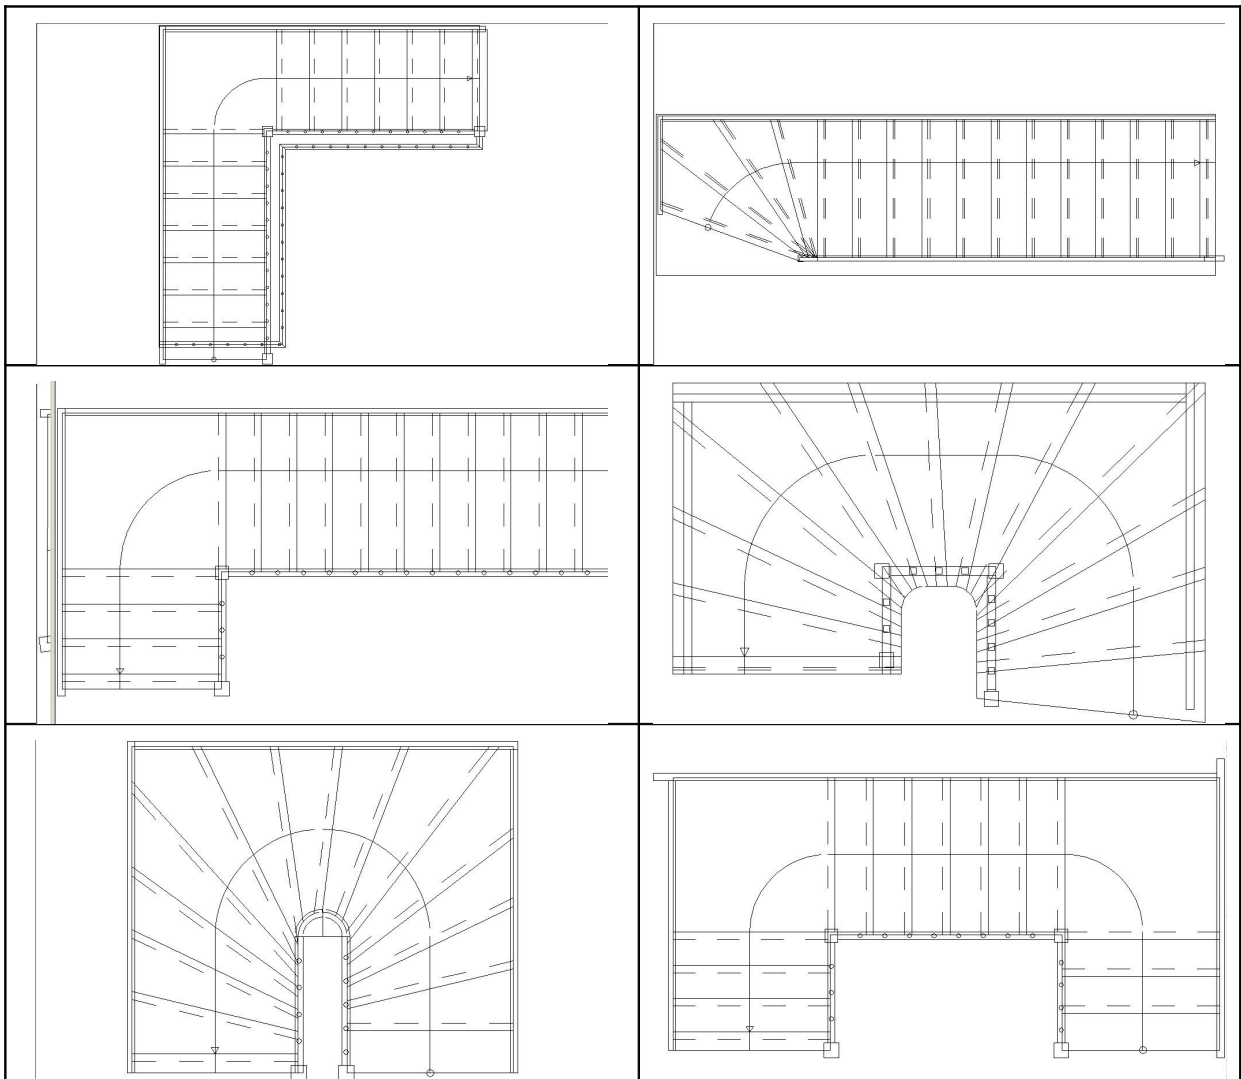

Wagemeyer GmbH

- Software für den Treppenbau -
Husener Str. 8

D – 33165 Lichtenau / Westf.

Tel.: 0049 5295 9858 0

Fax.: 0049 5295 9858 58

Email: info@wagemeyer.net

Homepage : www.wagemeyer.net