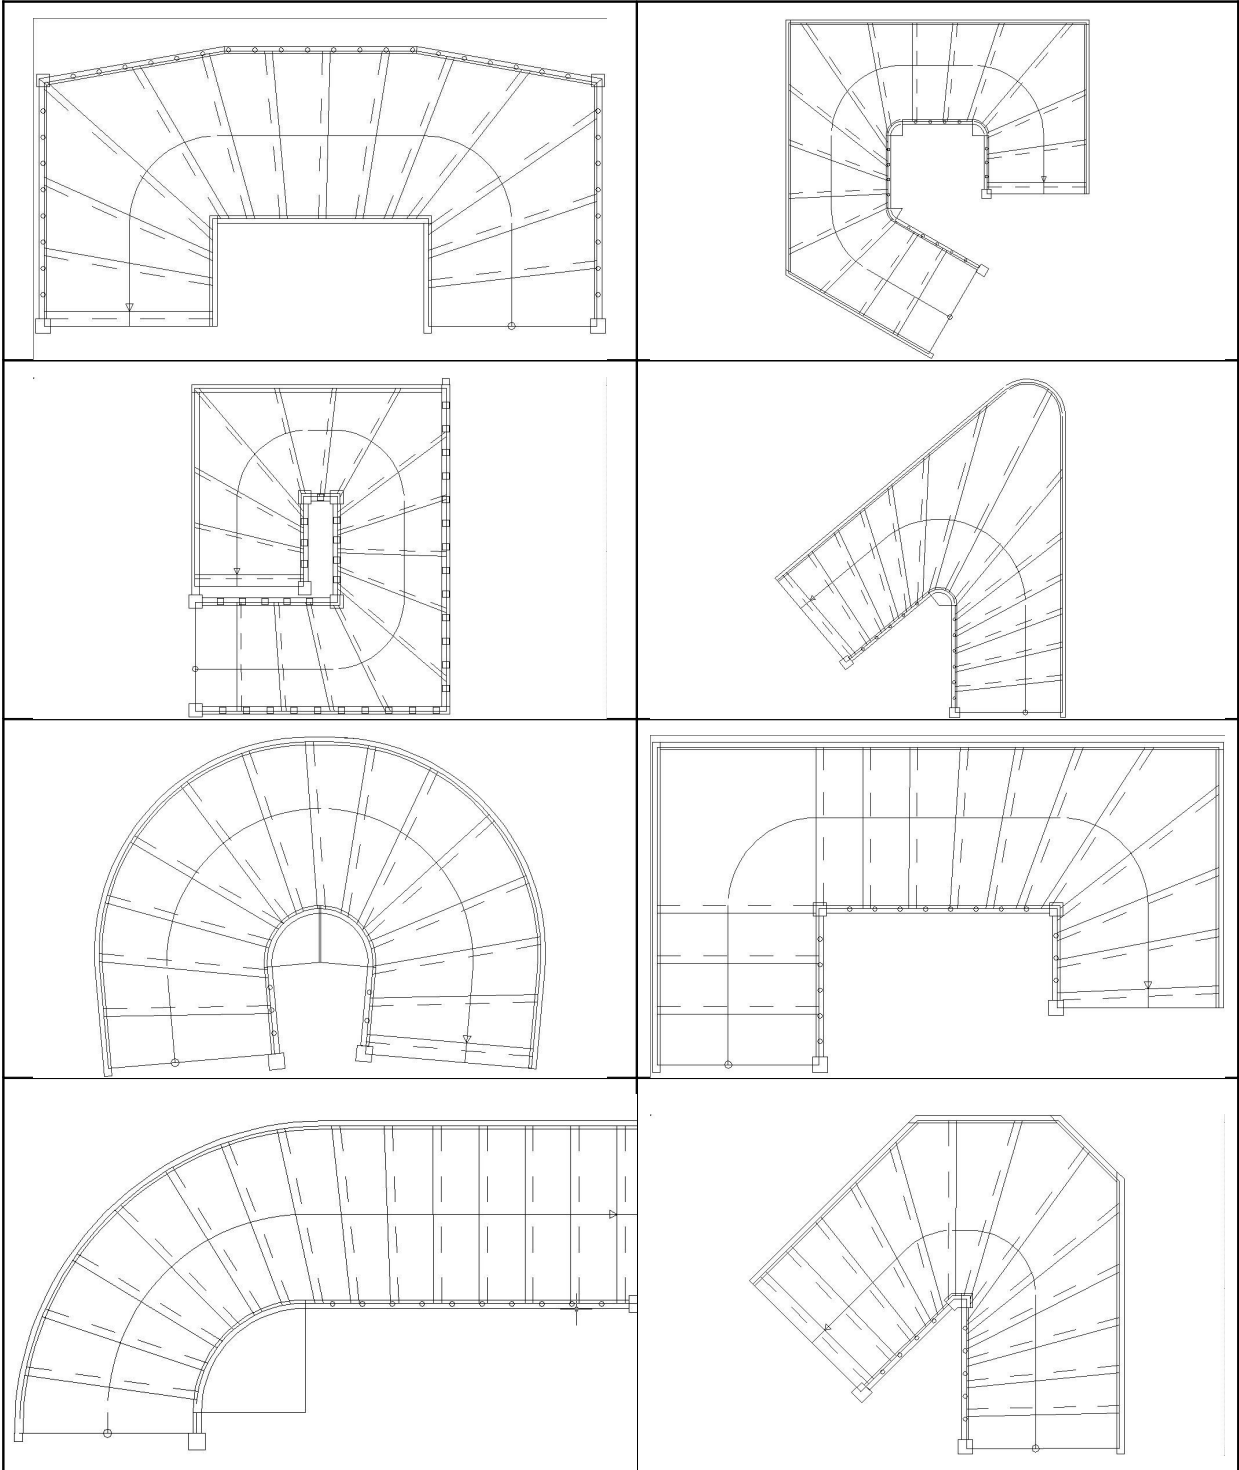

Wagemeyer GmbH

- Software für den Treppenbau -
Husener Str. 8

D - 33165 Lichtenau / Westf.

Tel.: 0049 5295 9858 0

Fax.: 0049 5295 9858 58

Email: info@wagemeyer.net

Homepage : www.wagemeyer.net