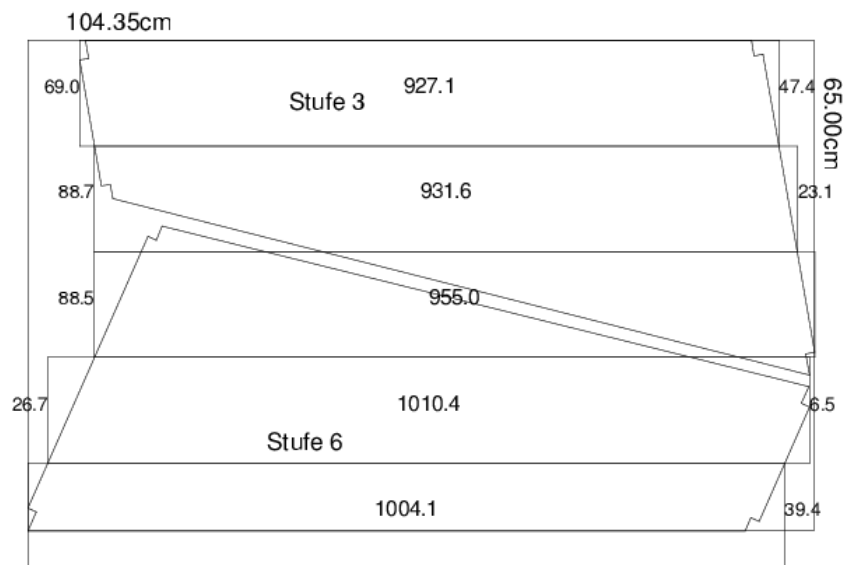

tredenplaat