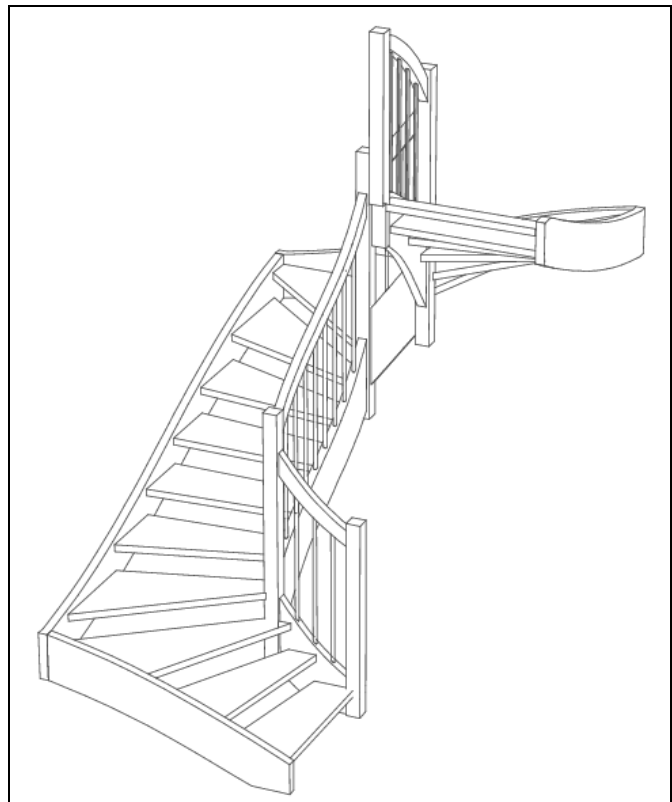

Wagemeyer GmbH

- Software für den Treppenbau -
Husener Str. 8

D - 33165 Lichtenau / Westf.

Tel.: 0049 5295 9858 0

Fax.: 0049 5295 9858 58

Email: info@wagemeyer.net

Homepage : www.wagemeyer.net