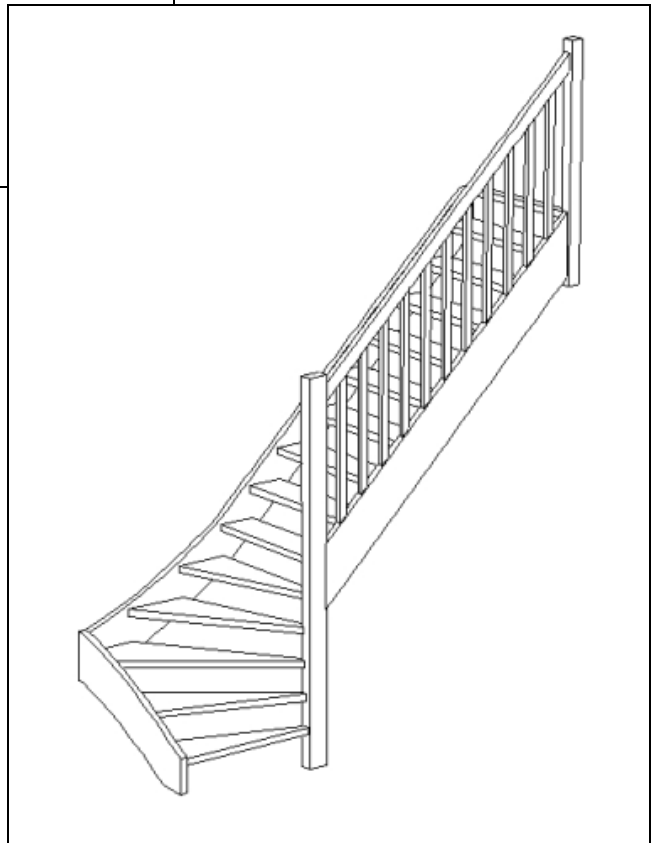

Wagemeyer GmbH

- Software für den Treppenbau -
Husener Str. 8

D - 33165 Lichtenau / Westf.

Tel.: 0049 5295 9858 0

Fax.: 0049 5295 9858 58

Email: info@wagemeyer.net

Homepage : www.wagemeyer.net