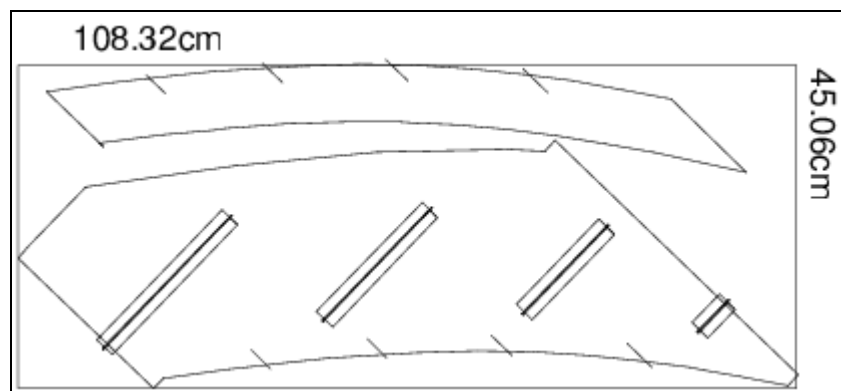

bomenplaat