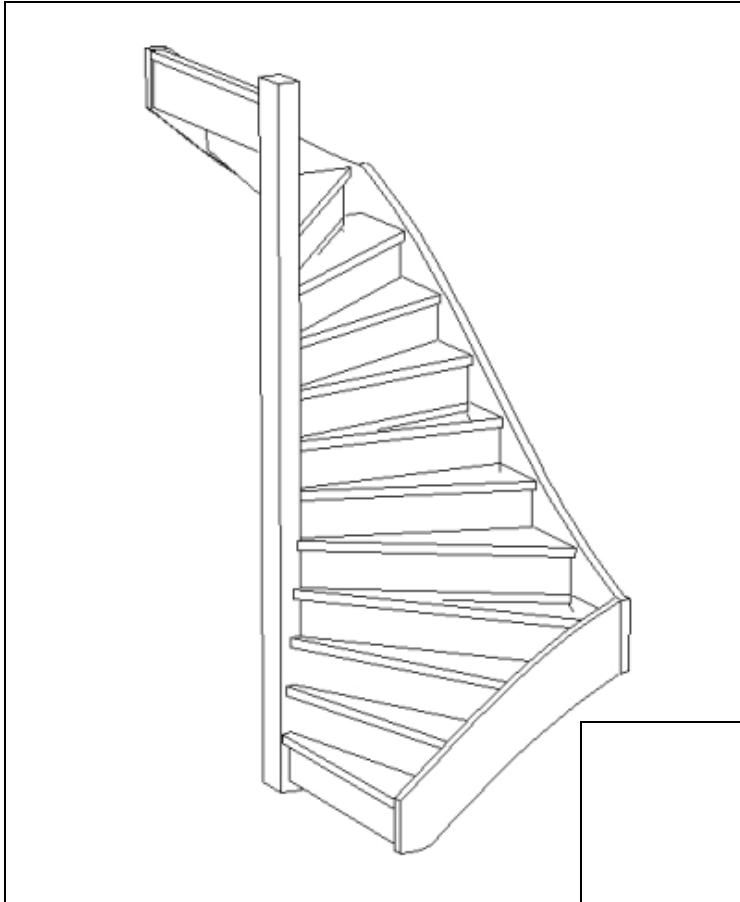

Wagemeyer GmbH

- Software für den Treppenbau -
Husener Str. 8

D - 33165 Lichtenau / Westf.

Tel.: 0049 5295 9858 0

Fax.: 0049 5295 9858 58

Email: info@wagemeyer.net

Homepage : www.wagemeyer.net