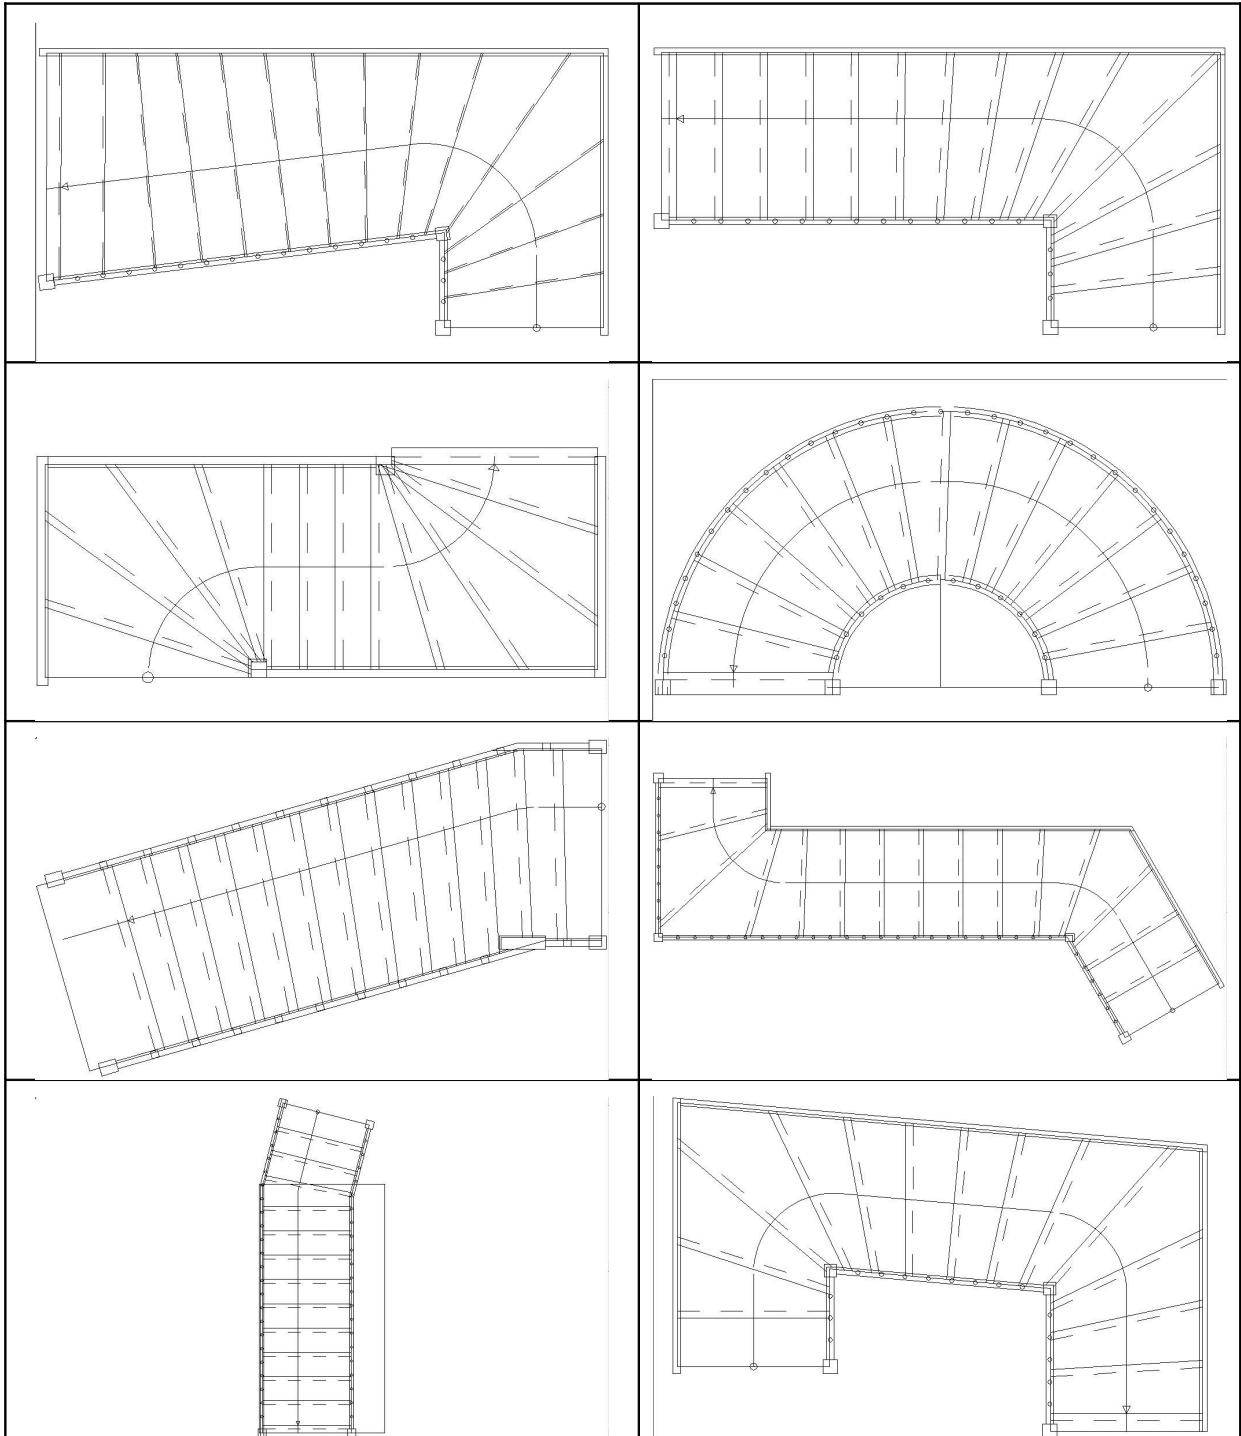

Wagemeyer GmbH

- Software für den Treppenbau -
Husener Str. 8

D - 33165 Lichtenau / Westf.

Tel.: 0049 5295 9858 0

Fax.: 0049 5295 9858 58

Email: info@wagemeyer.net

Homepage : www.wagemeyer.net